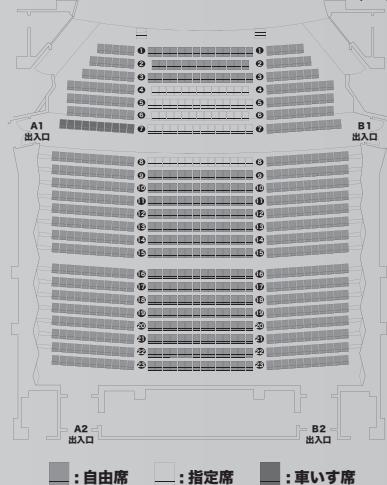

## まなみーる岩見沢市民会館大ホール座席表 (1F)

● : 自由席 □ : 指定席 ■ : 車いす席