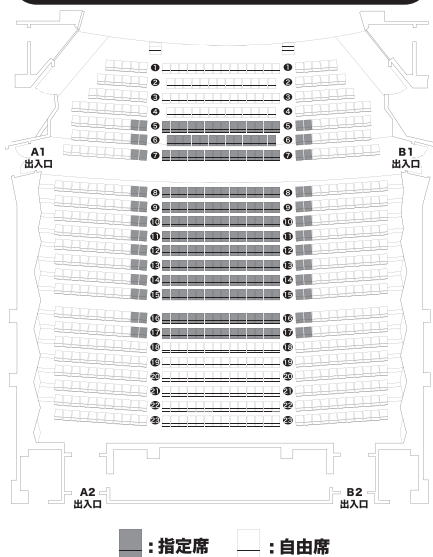

前売入場券

指定席 | ¥3,000 (限定233席) 大人自由席 | ¥2,500 U25自由席 | ¥1,200

(1999年4月以降にお生まれの方が対象です)

※小学生無料(保護者同伴で無料) ※未就学児入場不可 ※車いす席ご希望のお客様は自由席をお買い求めの上、0126-22-4235まで事前にご予約下さい

まなみーる岩見沢市民会館

岩見沢市9条西4丁目1番地1

TEL 0126-22-4233

無料駐車場あり(台数に限りがあります。)

まなみーる岩見沢市民会館大ホール座席表(1F)

■: 指定席 □: 自由席

前売入場券販売所
10月1日(火) 発売

【指定席を含む全券種販売】

ハマナスアート(まなみーる窓口) 0126-22-4235

ローソンチケット Lコード:12379

全国のローソン店頭 Loppi 又はWEB(i-tike.com) でご購入いただけます。

【大人自由席・U25自由席のみ販売】