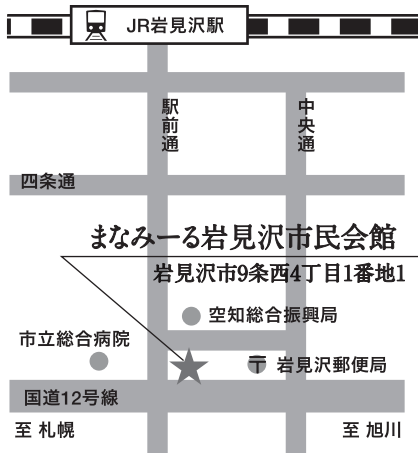

前売入場券

指定席 | ¥3,000 (限定233席) 大人自由席 | ¥2,500 U25自由席 | ¥1,200

(1999年4月以降にお生まれの方が対象です)

※小学生無料(保護者同伴で無料) ※未就学児入場不可 ※車いす席ご希望のお客様は自由席をお買い求めの上、0126-22-4235まで事前にご予約下さい

まなみーる岩見沢市民会館

岩見沢市9条西4丁目1番地1

TEL 0126-22-4233

無料駐車場あり(台数に限りがあります。)

まなみーる岩見沢市民会館大ホール座席表(1F)

■: 指定席 □: 自由席

前売入場券販売所
10月1日(火) 発売

【指定席を含む全券種販売】

ハマナスアート(まなみーる窓口) 0126-22-4235

ローソンチケット Lコード:12379

全国のローソン店頭 Loppi 又はWEB(i-tike.com) でご購入いただけます。

【大人自由席・U25自由席のみ販売】